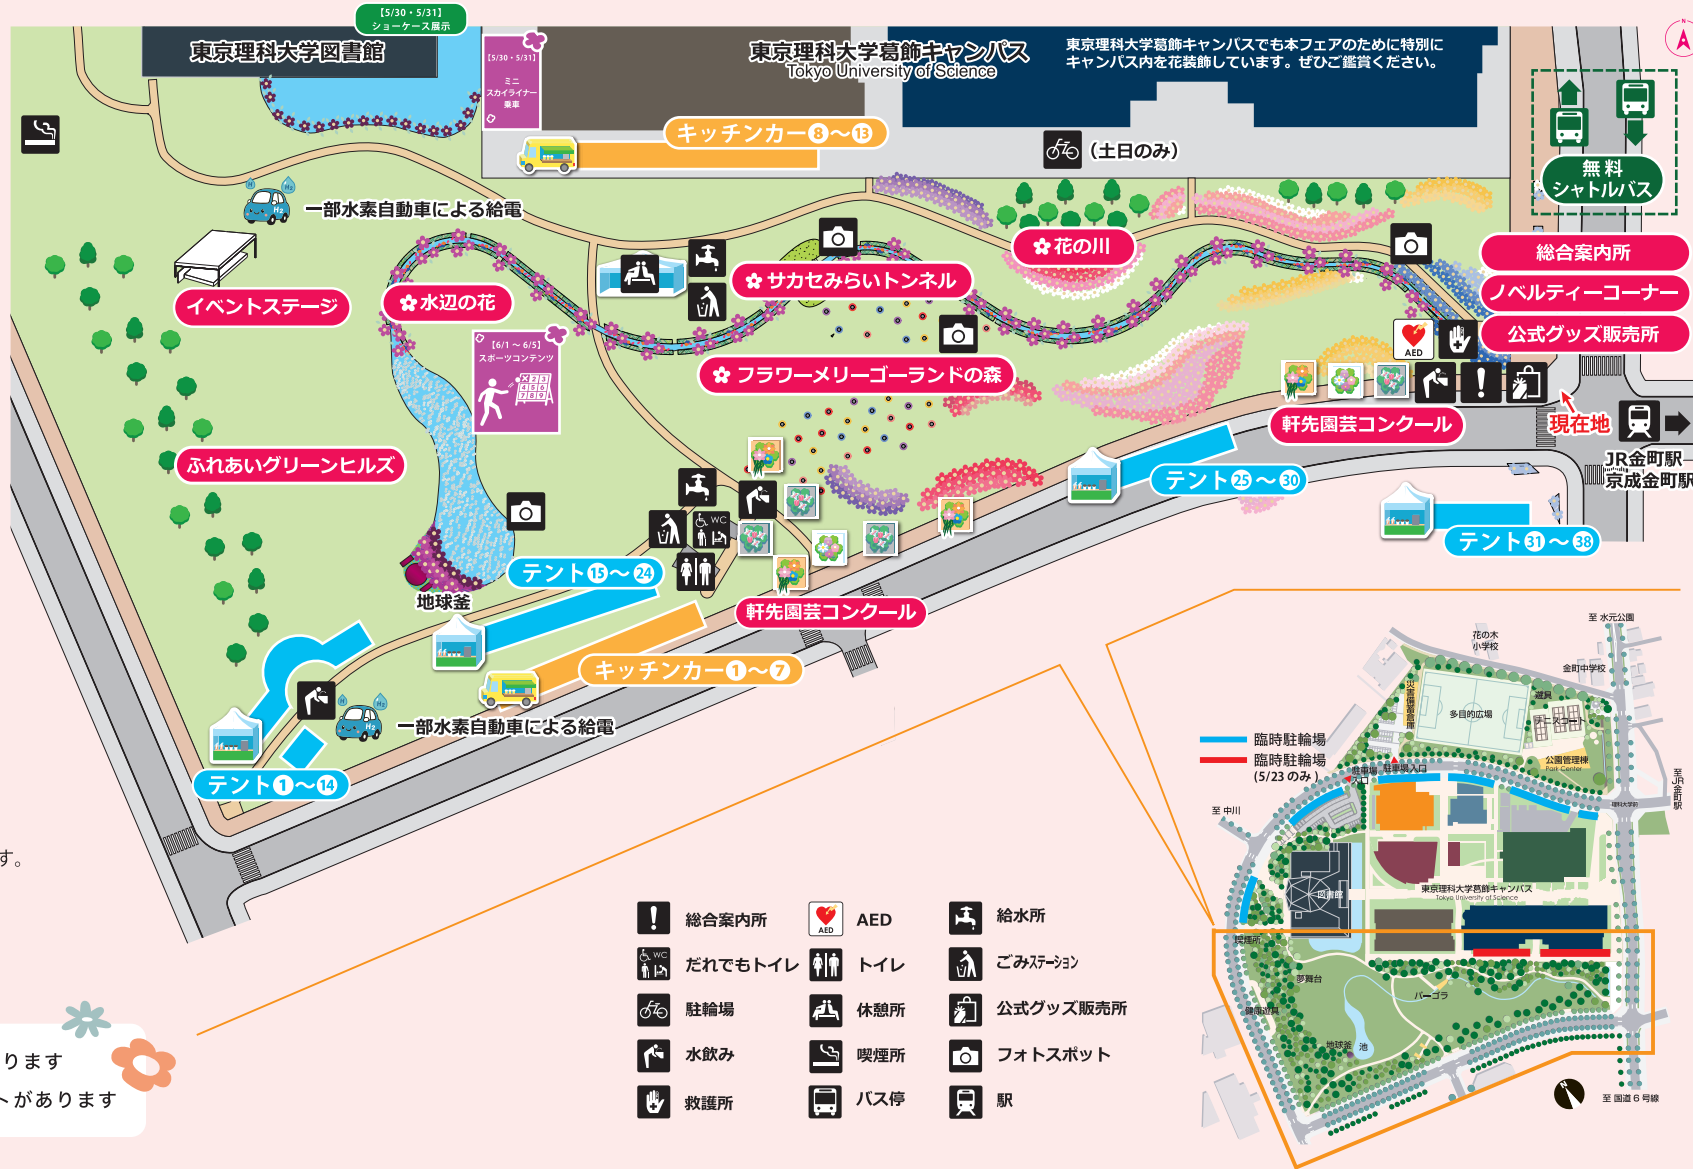

ピックアップイベント

かつしか環境・緑化フェア2026

週ごとにテーマを変えてテントブースにて開催中です。

- ・5/30(土)・31(日)【気候変動・エネルギー対策】
- ・6/6(土)・7(日)【地域美化活動】
- ・6/13(土)・14(日)【自然・生き物・地域緑化推進】

ショーケース展示(5/30・31)

企業や自治体のミライになる最新の取組みを紹介します。

会場：東京理科大学葛飾キャンパス図書館3階

メイン会場 葛飾にいじゅくみらい公園

開催：5月16日(土)～6月14日(日)
掲載イベント情報：5月30日(土)～6月5日(金)

各会場の出店者情報、ステージ、その他各種イベント情報はコチラをチェック！

- ※天候により中止になる場合があります
- ※一部有料・予約が必要なイベントがあります

- 総合案内所
- だれでもトイレ
- 駐輪場
- 水飲み
- 救護所
- AED
- トイレ
- 休憩所
- 喫煙所
- バス停
- 給水所
- ごみステーション
- 公式グッズ販売所
- フォトスポット
- 駅