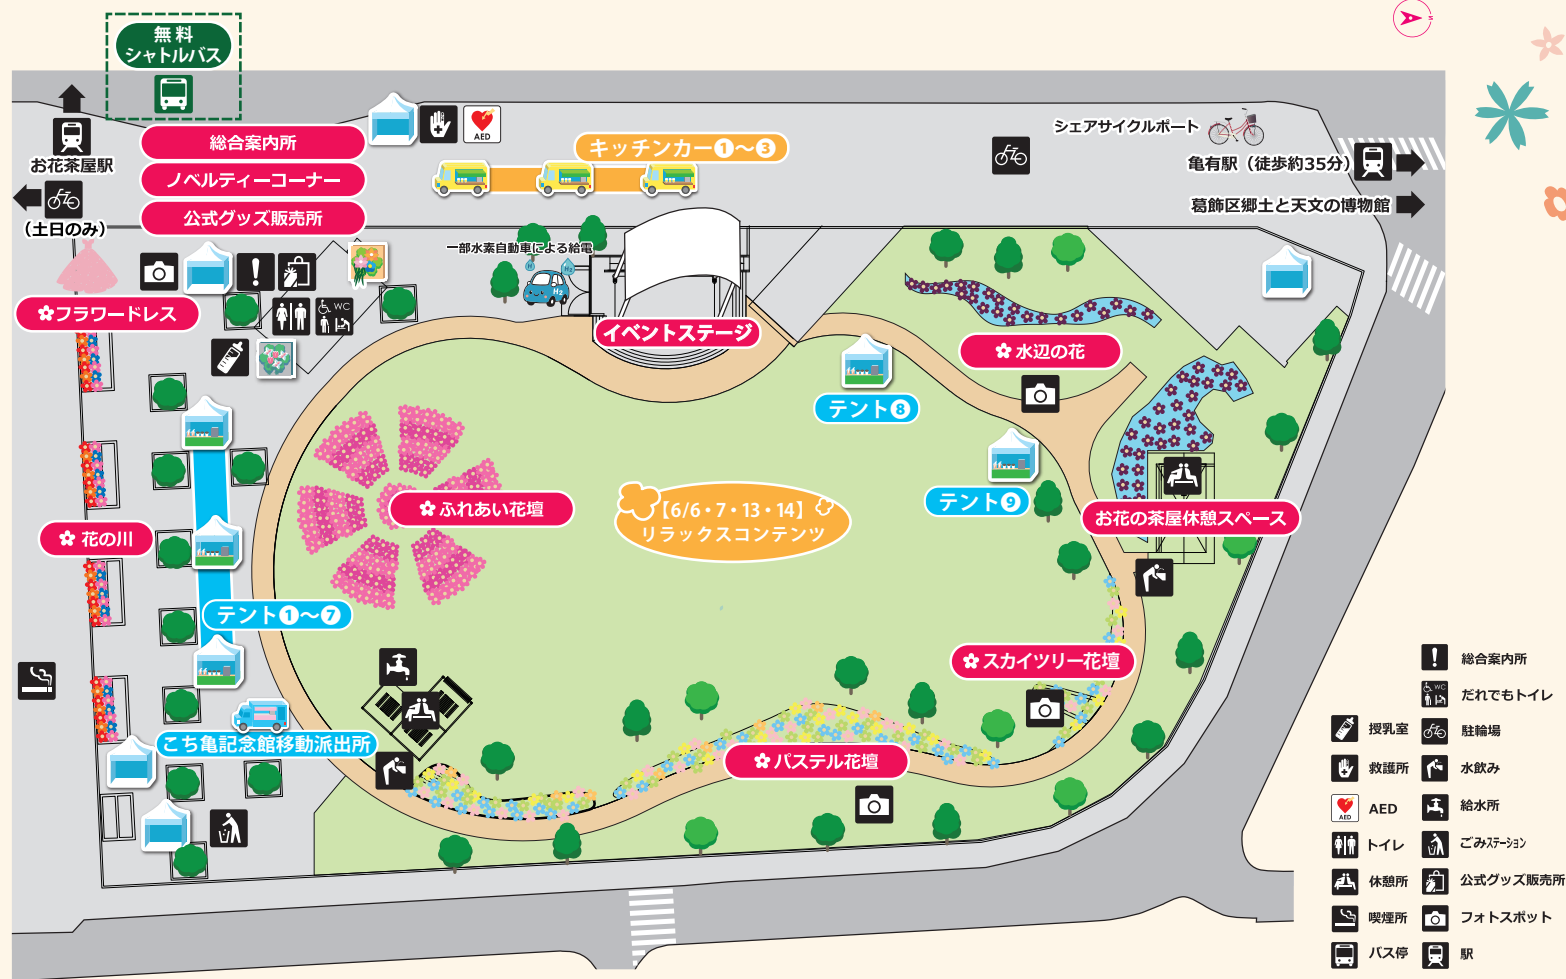

### 曳舟川親水公園 広場ゾーン

★ **EAST TOKYO COFFEE FESTIVAL 2026 KATSUSHIKA**  
毎回大賑わいの EAST TOKYO COFFEE FESTIVAL を葛飾区で開催！！

★ **こち亀記念館移動派出所**  
こち亀の1~201巻を掲載した移動図書館！

★ **葛飾区郷土と天文の博物館イベント**  
特別展「葛飾区大花菖蒲展」  
第一期:5月16日(土)~7月12日(日)  
第二期:7月25日(土)~11月3日(火・祝)

# サテライト会場 曳舟川親水公園広場ゾーン

開 催：5月30日(土)~6月14日(日)  
掲載イベント情報：6月6日(土)・6月7日(日)

- 総合案内所
- だれでもトイレ
- 授乳室
- 駐輪場
- 救護所
- 水飲み
- AED
- 給水所
- トイレ
- ごみステーション
- 休憩所
- 公式グッズ販売所
- 喫煙所
- フォトスポット
- バス停
- 駅